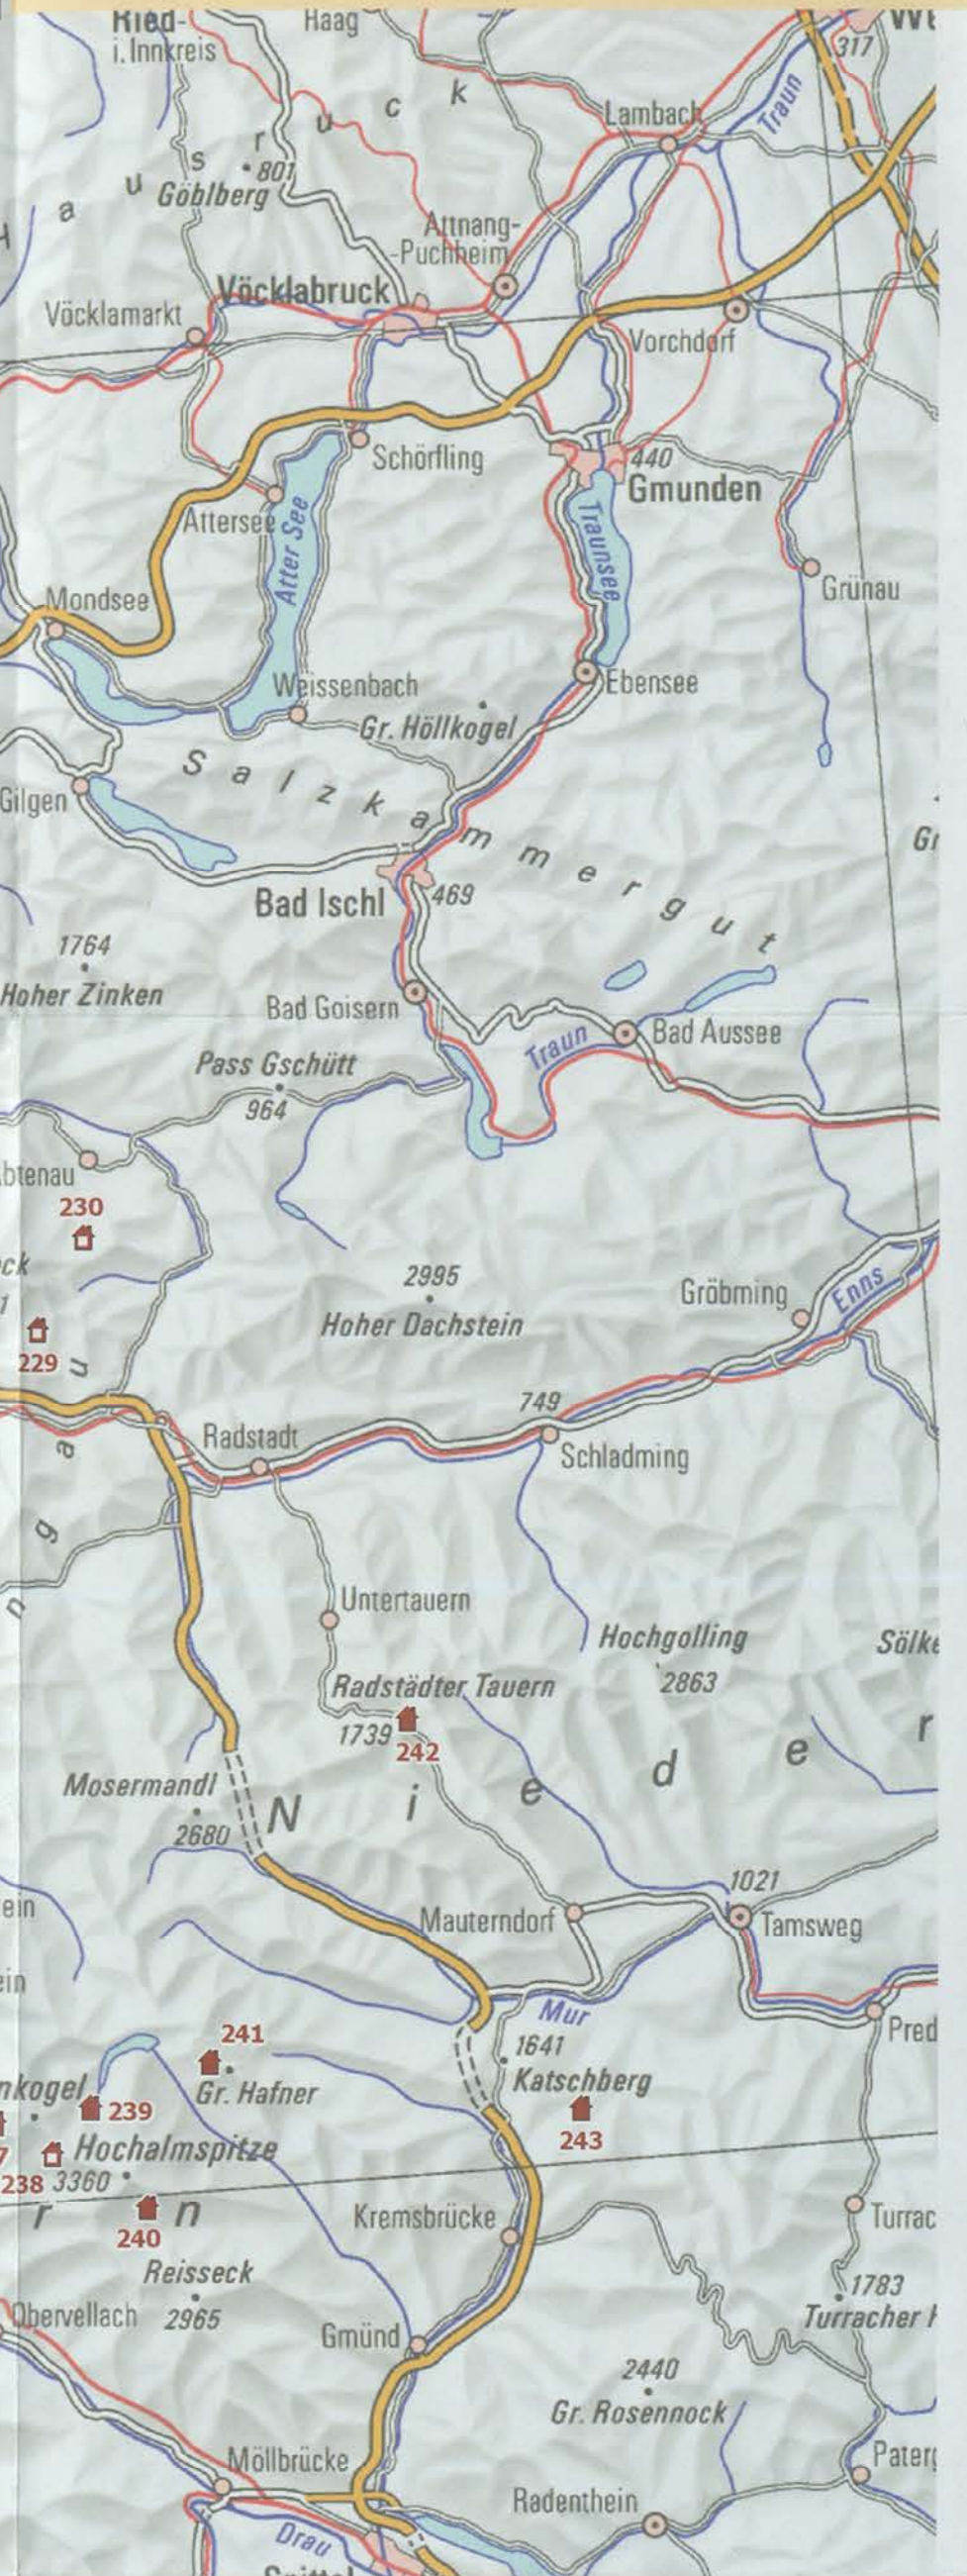

www.dav-huettenuche.de

1 : 450.000
N
0 5 10 20 Km
PK 1000 © swisstopo

Bewirtschaftete Hütte
 Selbstversorgerhütte

Die Hütten sind von West nach Ost und innerhalb der einzelnen Gebirgsgruppen fortlaufend nummeriert. Als Orientierungshilfe dient die untenstehende Übersicht der Gebirgsgruppen.